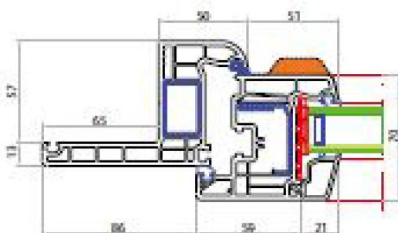

K70 - K70 Bold

Anta

+ Telaio N 65